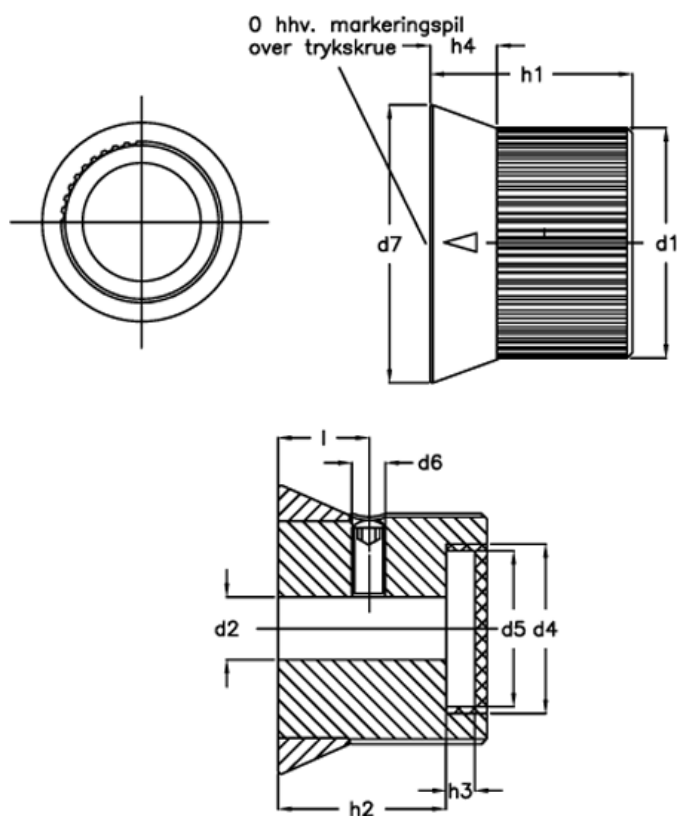

Article number: 20620172

Description: E+G Control knob
GN 726.2-34-B6-A-1

Measures

d1 = 34	h3 = 4.2
d2 = B6	h4 = 10
d4 = 25	l = 15
d5 = 23	
d6 = M5	
d7 = 41.0	
h1 = 30	
h2 = 24	